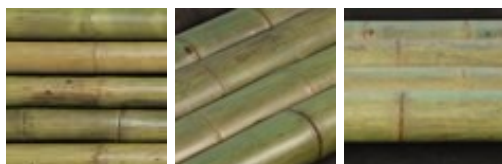

## Bambusrohre Guadua grün

**Bambusrohr Guadua grün** (Guadua angustifolia)  
Herkunft: Kolumbien, gefärbt, sehr schwach konisch  
Farbe: naturnah grün

Nur als SONDERANFERTIGUNG auf Anfrage lieferbar.

Diese Bambusrohre sind licht- und lebensmittelecht gefärbt und werden für Dekorationen im Innenraum genutzt.

<b>Artikel-Nr.:</b>	BGG-295-100
<b>Länge (cm):</b>	295
<b>Durchmesser (mm):</b>	100-120
<b>Gewicht (kg/Stk.):</b>	8,10

Der grüne Guadua ist ein besonders schöner Bambus zur Dekoration im Innenraum. Die Bambusstämme werden einzeln in Handarbeit grünlich transparent gefärbt, so dass diese mit ihrer eleganten Maserung äußerst natürlich aussehen. Zur anspruchsvollen Gestaltung im Ladenbau und Messebau werden die Bambusstäbe Guadua grün gerne verwendet. Diese Stangen können Sie in Durchmessern von 7,5 bis 12,0 cm und Längen von 3,0 bis 6,0 m kaufen. Diese Bambusstäbe können auch in beliebig langen Abschnitten angeboten werden. Eine preisgünstige Alternative mit dünneren Durchmessern ist der Bambus Moso grün.